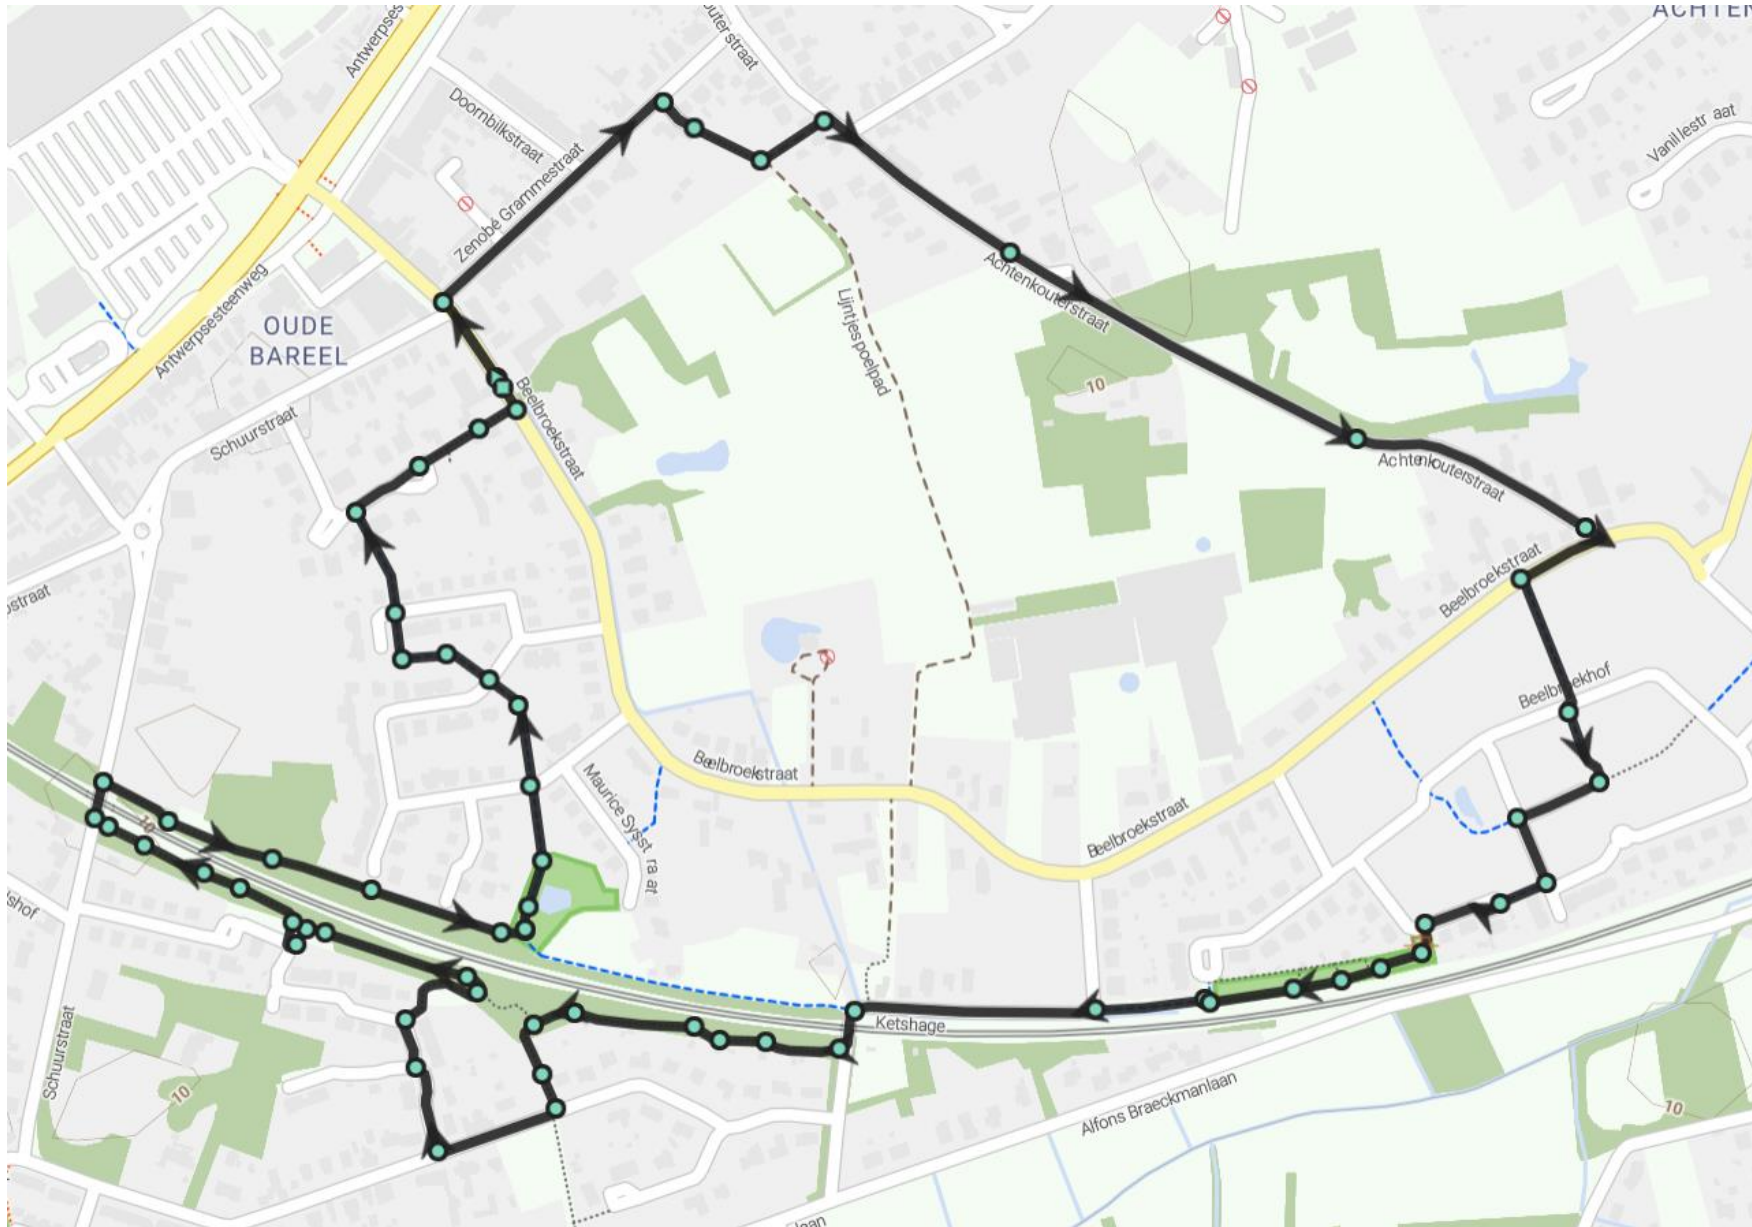

**Stratenlijst
wandeling 2,5 km**

- Beelbroekstraat
- Zénobe Grammestraat
- Schoolwegel
- Lijntjespoelpad
- Beelbroekstraat
- Ketshage
- Camille D'Havéstraat
- Frederik Vanmellestraat
- Charles Doudeletstraat
- Beelbroekstraat

**Stratenlijst
wandeling 4,5 km**

- Beelbroekstraat
- Zénobe Grammestraat
- Schoolwegel
- Lijntjespoelpad
- Achtenkouterstraat
- Beelbroekstraat
- Beelbroekhof
- Raakstraat
- Leon Sarteelstraat
- Ketshage
- Kasteelwegel
- Schuurstraat
- Camille D'Havéstraat
- Frederik Vanmellestraat
- Charles Doudeletstraat
- Beelbroekstraat