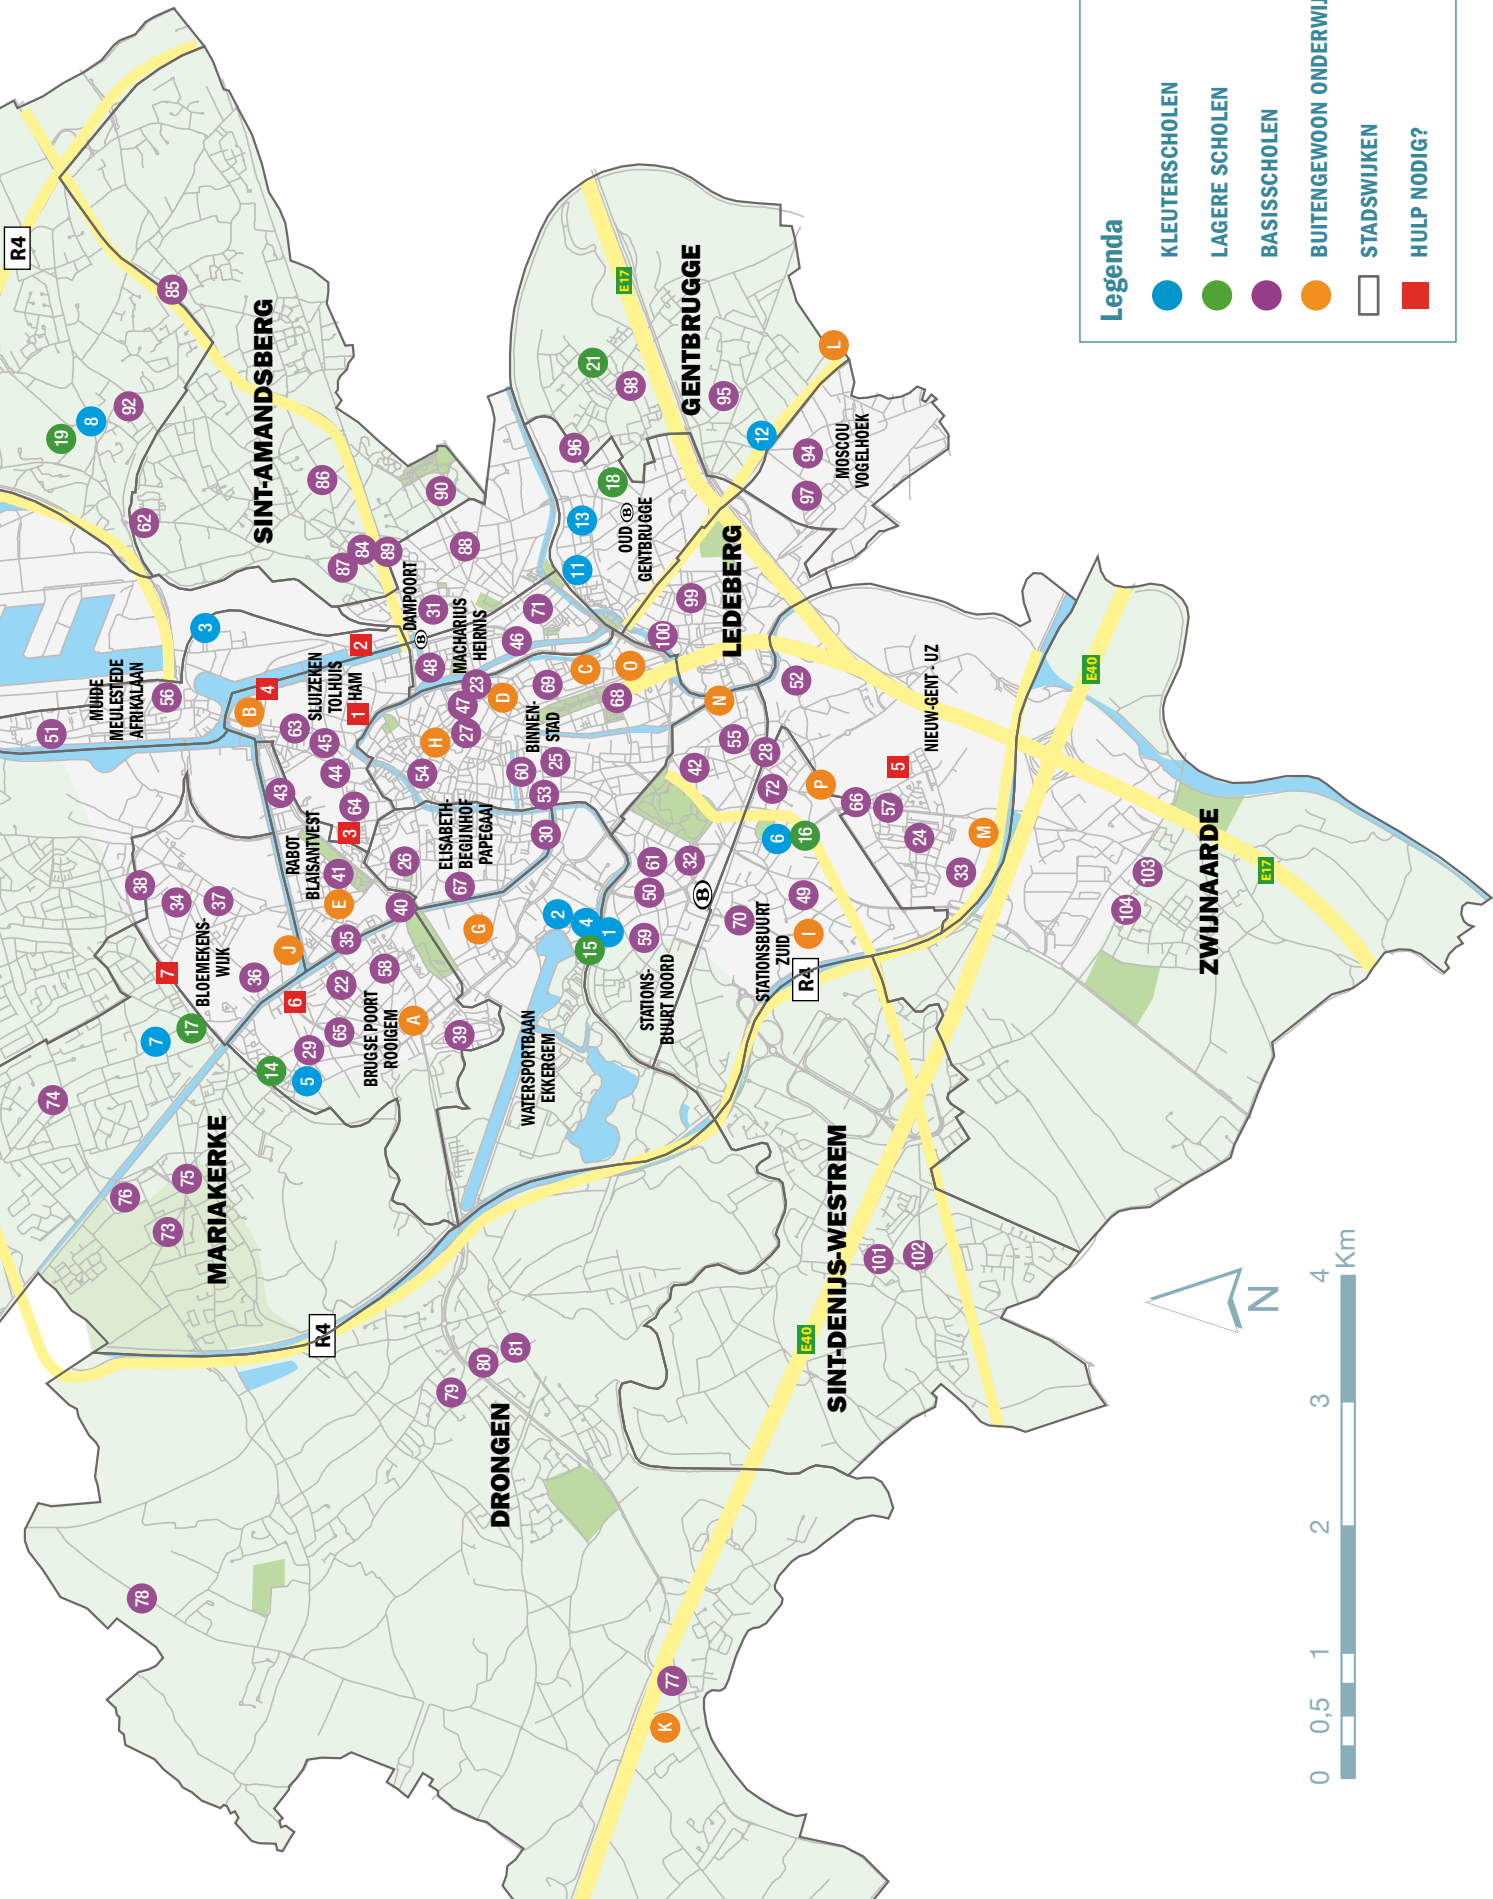

* **Deze scholen doen mee met de actie 'School in je Buurt'**, waarbij ouders samen buurtscholen bezoeken en kiezen. De bezoeker gaat éénmaal door in vier verschillende wijken. Op 6/1 in de Bloemekenswijk, op 8/1 in Sluizeken-Tolhuis-Ham, op 19/1 in de Brugse Poort-Rooigem, op 20/1 in Muide-Meulestede-Afrikalaan.
Surf naar <http://schoolinjebuurt.gent.be> en schrijf je in.

OVERZICHTSKAART SCHOLEN

Wijken

- 1 Binnenstad
- 2 Sluizeken - Tolhuis - Ham
- 3 Macharius - Heirnis
- 4 Brugse Poort - Rooigem
- 5 Watersportbaan - Ekkergem
- 6 Elisabethbegijnhof - Papegaai
- 7 Rabot - Blaisantvest
- 8 Wondelgem
- 9 Bloemekenswijk
- 10 Muide - Meulestede - Afrikalaan
- 11 Kanaaldorpen en -zone
- 12 Oostakker
- 13 Dampoort
- 14 Sint-Amandsberg
- 15 Moscou - Vogelhoek
- 16 Gentbrugge
- 17 Oud Gentbrugge
- 18 Ledeborg
- 19 Zwijnaarde
- 20 Nieuw Gent - UZ
- 21 Stationsbuurt Zuid
- 22 Stationsbuurt Noord
- 23 Sint-Denijs-Westrem
- 24 Mariakerke
- 25 Drogen