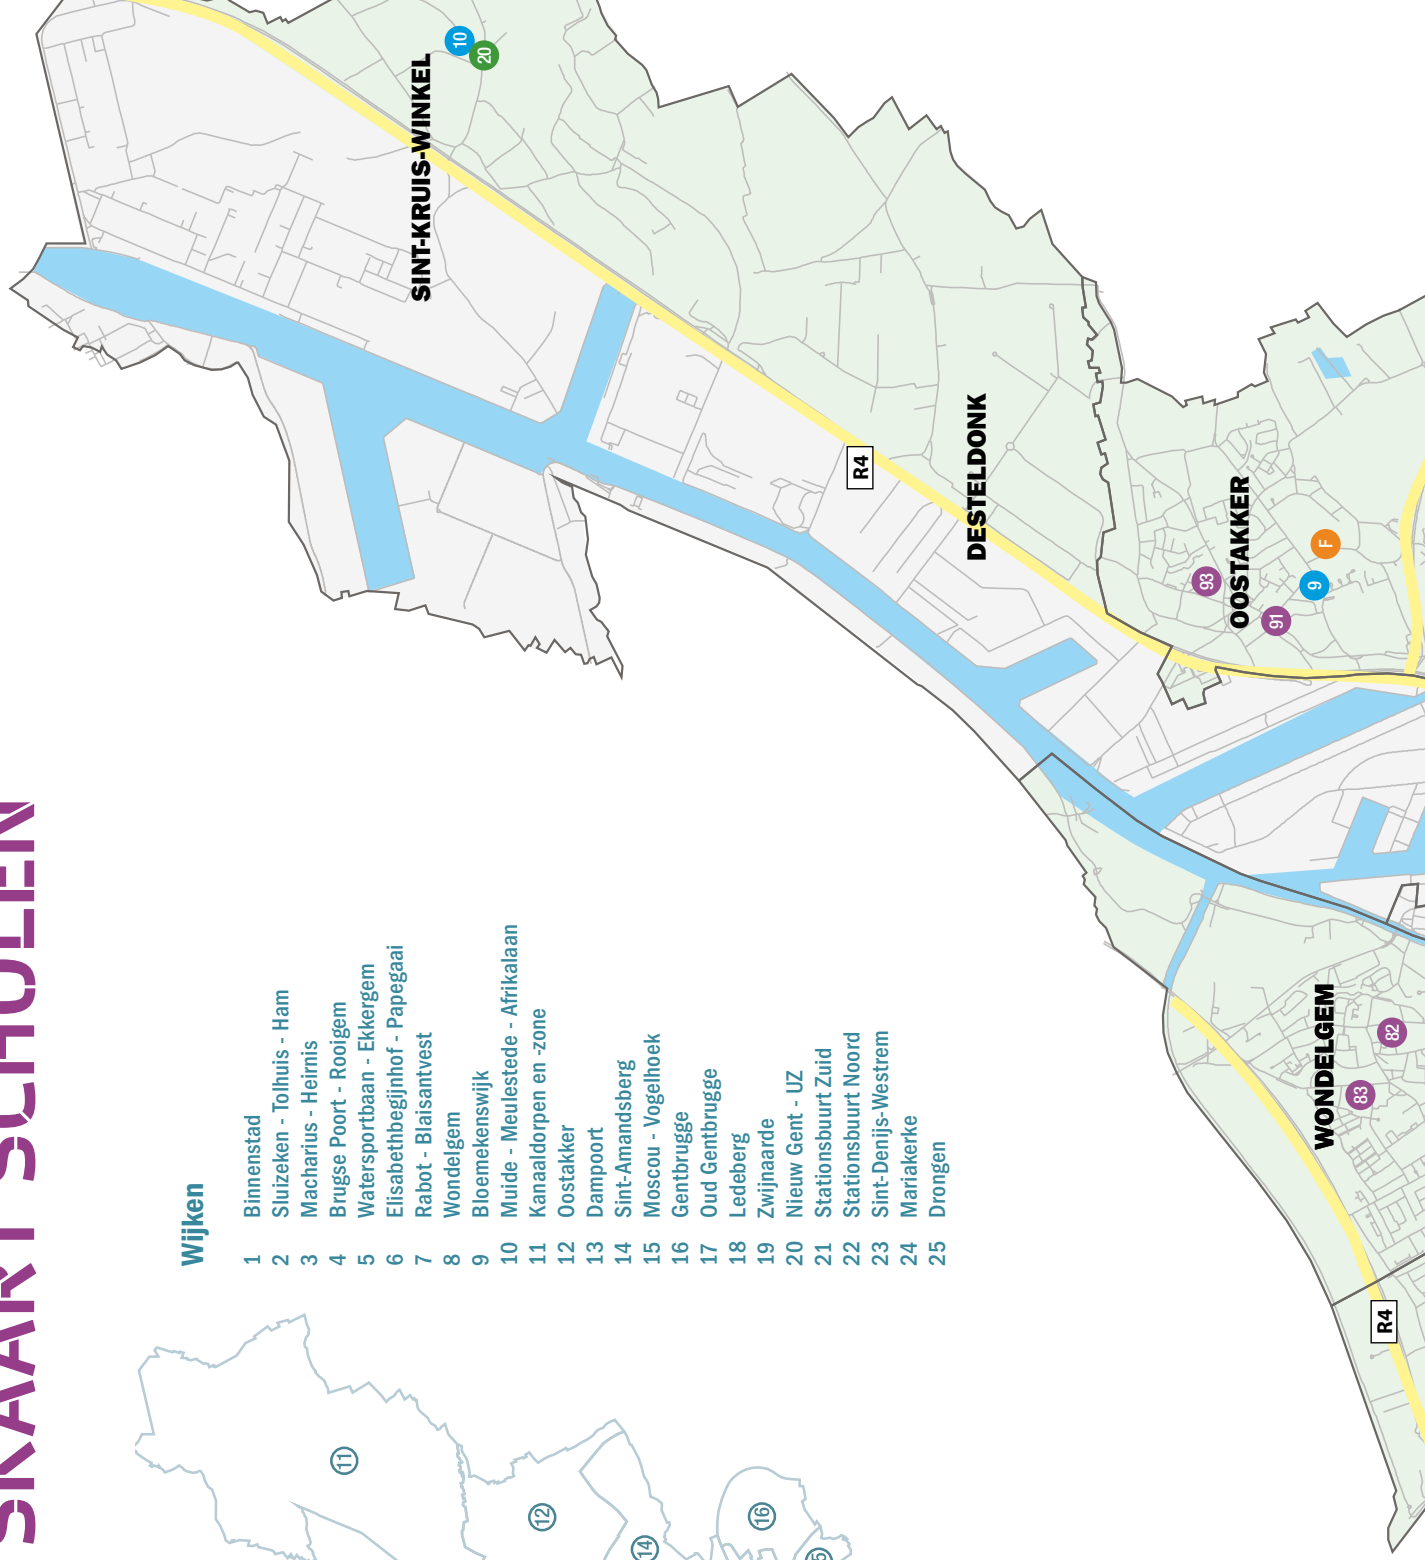

* **Deze scholen doen mee met de actie 'School in je Buurt'**, waarbij ouders samen buurtscholen bezoeken en kiezen. De bezoeker gaat éénmaal door in vier verschillende wijken. Op 6/1 in de Bloemekenswijk, op 8/1 in Sluizeken-Tolhuis-Ham, op 19/1 in de Brugse Poort-Rooigem, op 20/1 in Muide-Meulestede-Afrikalaan.
Surf naar <http://schoolinjebuurt.gent.be> en schrijf je in.

OVERZICHTSKAART SCHOLEN

Wijken

- 1 Binnenstad
- 2 Sluizeken - Tolhuis - Ham
- 3 Macharius - Heirnis
- 4 Brugse Poort - Rooigem
- 5 Watersportbaan - Ekkergem
- 6 Elisabethbegijnhof - Papegaai
- 7 Rabot - Blaisantvest
- 8 Wondelgem
- 9 Bloemekenswijk
- 10 Muide - Meulestede - Afrikalaan
- 11 Kanaaldorpen en -zone
- 12 Oostakker
- 13 Dampoort
- 14 Sint-Amandsberg
- 15 Moscou - Vogelhoek
- 16 Gentbrugge
- 17 Oud Gentbrugge
- 18 Ledeborg
- 19 Zwijnaarde
- 20 Nieuw Gent - UZ
- 21 Stationsbuurt Zuid
- 22 Stationsbuurt Noord
- 23 Sint-Denijs-Westrem
- 24 Mariakerke
- 25 Drogen