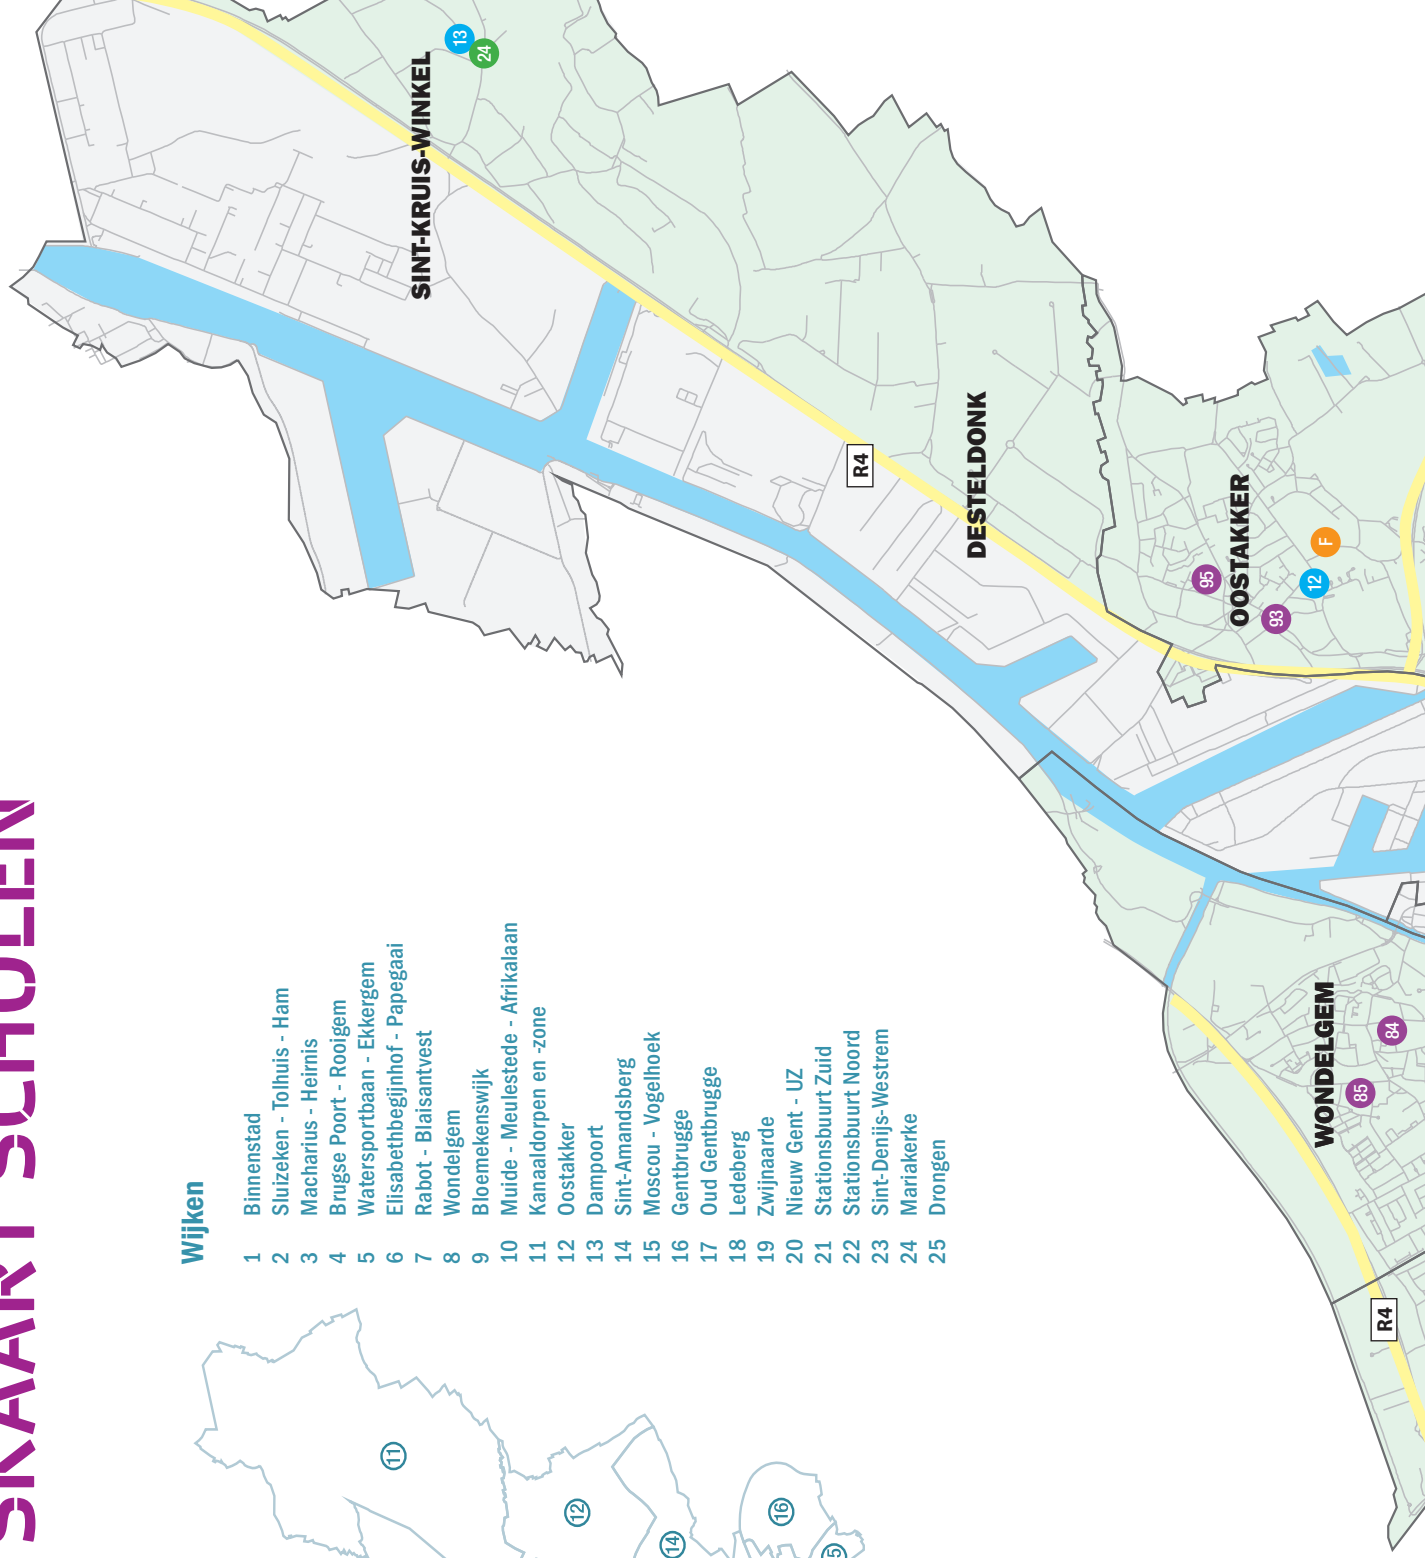

Wijken

- 1 Binnenstad
- 2 Sluizeken - Tolhuis - Ham
- 3 Macharius - Heirnis
- 4 Brugse Poort - Rooigem
- 5 Watersportbaan - Ekkergem
- 6 Elisabethbegijnhof - Papegaai
- 7 Rabot - Blaisantvest
- 8 Wondelgem
- 9 Bloemekenswijk
- 10 Muide - Meulestede - Afrikalaan
- 11 Kanaaldorpen en -zone
- 12 Oostakker
- 13 Dampoort
- 14 Sint-Amandsberg
- 15 Moscou - Vogelhoek
- 16 Gentbrugge
- 17 Oud Gentbrugge
- 18 Ledeborg
- 19 Zwijnaarde
- 20 Nieuw Gent - UZ
- 21 Stationsbuurt Zuid
- 22 Stationsbuurt Noord
- 23 Sint-Denijs-Westrem
- 24 Mariakerke
- 25 Drogen