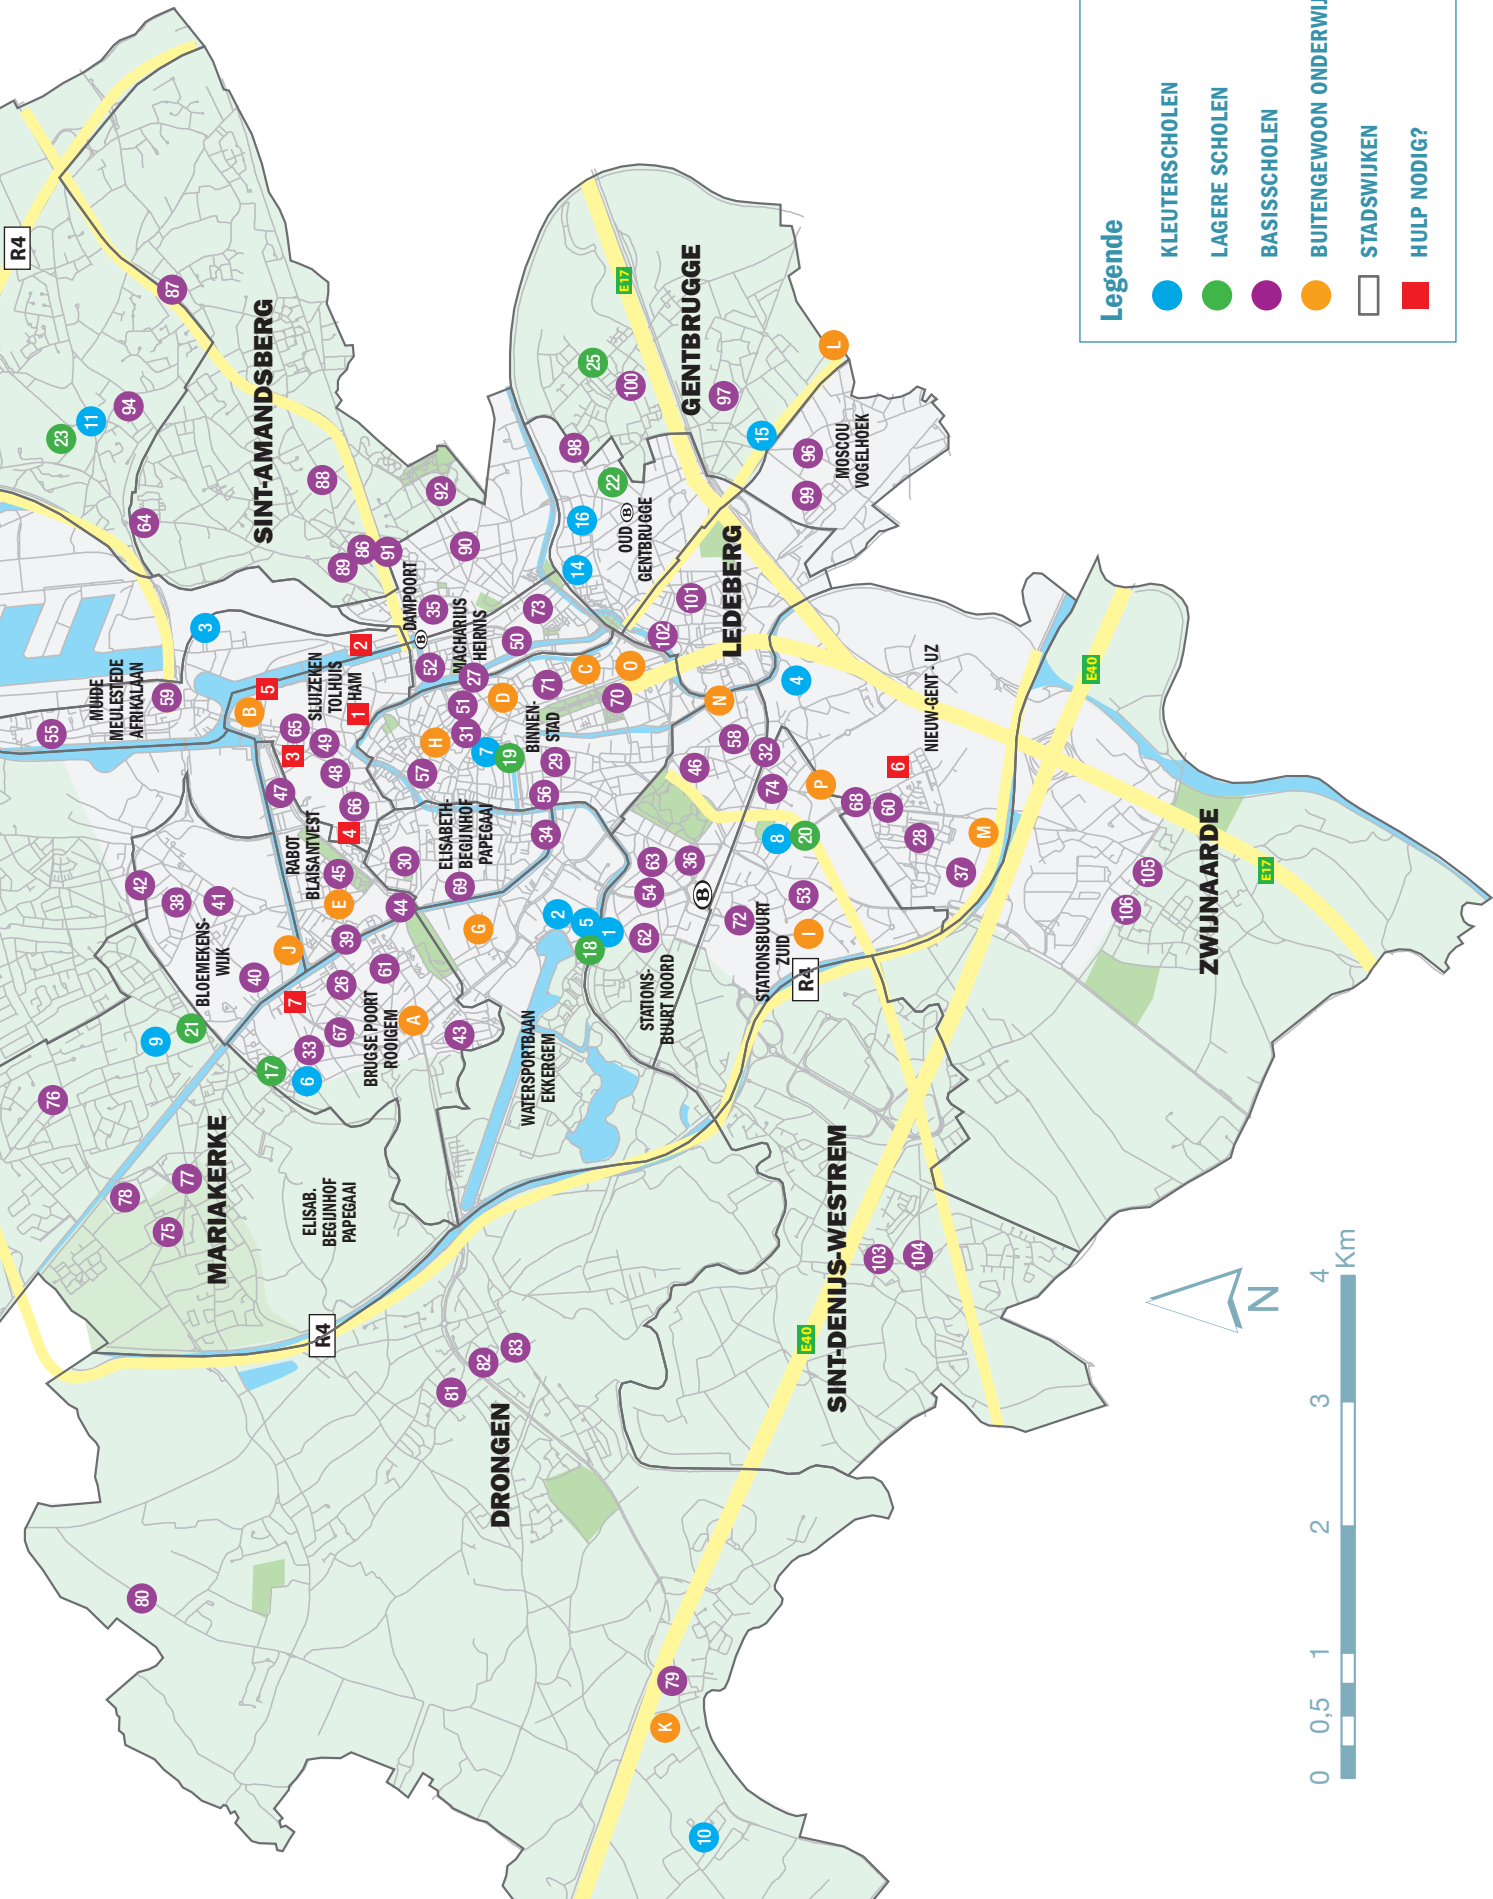

Wijken

- 1 Binnenstad
- 2 Sluizeken - Tolhuis - Ham
- 3 Macharius - Heirnis
- 4 Brugse Poort - Rooigem
- 5 Watersportbaan - Ekkergem
- 6 Elisabethbegijnhof - Papegaai
- 7 Rabot - Blaisantvest
- 8 Wondelgem
- 9 Bloemekenswijk
- 10 Muide - Meulestede - Afrikalaan
- 11 Kanaaldorpen en -zone
- 12 Oostakker
- 13 Dampoort
- 14 Sint-Amandsberg
- 15 Moscou - Vogelhoek
- 16 Gentbrugge
- 17 Oud Gentbrugge
- 18 Ledeborg
- 19 Zwijnaarde
- 20 Nieuw Gent - UZ
- 21 Stationsbuurt Zuid
- 22 Stationsbuurt Noord
- 23 Sint-Denijs-Westrem
- 24 Mariakerke
- 25 Drogen